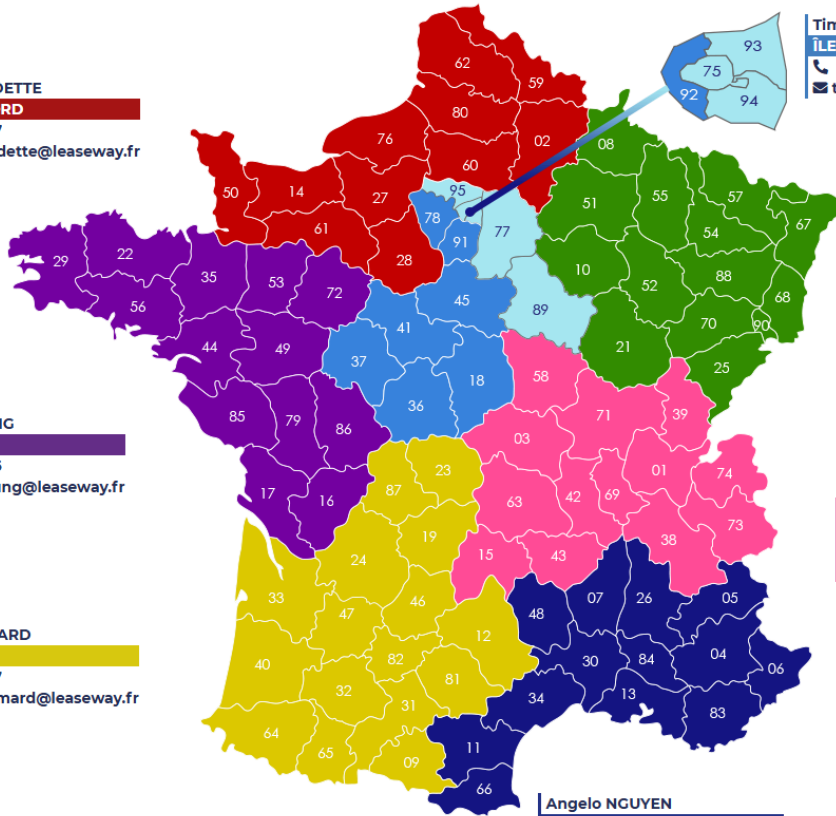

**Laurent BARBEDETTE**  
**NORMANDIE NORD**  
☎ 06 75 09 35 17  
✉ laurent.barbedette@leaseway.fr

**Christine CHEUNG**  
**OUEST**  
☎ 06 08 04 31 15  
✉ christine.cheung@leaseway.fr

**Yannick GUYOMARD**  
**SUD-OUEST**  
☎ 06 71 93 58 57  
✉ yannick.guyomard@leaseway.fr